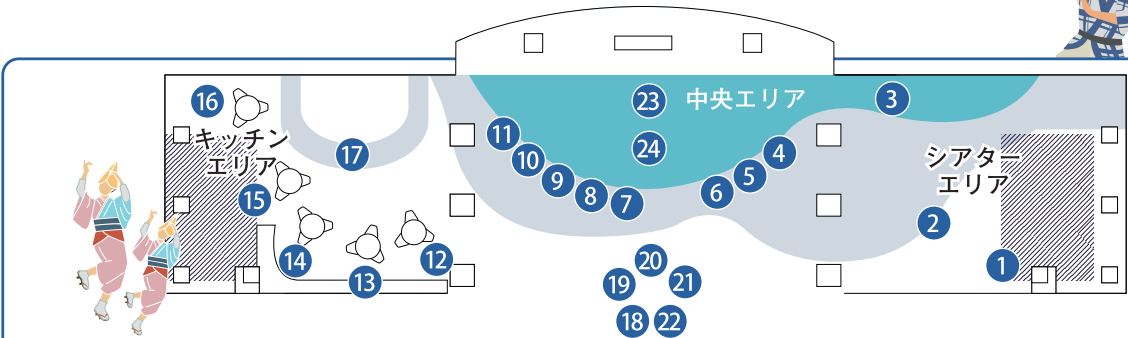

31F FLOOR MAP

緑日・飲食 エリア

- 1 FUTURENAUT株式会社×株式会社ファンム/昆虫せんべい作り体験、AIせんべい判定 ￥
- 2 群馬県湯けむり国スポ・全スポくんま準備課/ポチャ体験(整理券配布11時~、体験12~13時) 予約制
- 3 けーちゃん/群馬の魅力発見メディア・和み家/インスタアカウント相談会・おにぎり販売 ￥
- 4 株式会社ジャンルデリバリー 篠原事務管理事務所/オーブオイルアイス、オーブオイル販売、スマートボール ￥
- 5 NETSUGEN/落書きせんべい、射的 ￥
- 6 あんこもん/おはぎ、エクレア、マフィン、チャパタ ￥
- 7 2ひきのうさぎ/お菓子、グッズ販売 ￥
- 8 ルボン企画/上州太田焼きそば ￥
- 9 関東学園大学RCV/燕子花ソーダ ￥
- 10 TIDE Works/チーズケーキ ￥
- 11 HWI株式会社 群馬美少女鑑賞/チェキ撮影特典会、アルコール、おつまみ ￥
- 12 ヴィラ・デ・マリアージュ高崎/カクテル、ジュース、フルーツポンチ ￥
- 13 月の鐘/カレー ￥
- 14 合同会社本庄デパートメント/クリームソーダ、コーヒー ￥
- 15 NPO法人キッズバレイ/冥土喫茶 ￥
- 16 一般社団法人ちもり/とうもろこし、アップルソーダ、ワイン ￥
- 17 株式会社NLG×株式会社景勝軒/子どもラーメン(まぜそば)作り体験 予約制 ￥
- 18 ザスパ群馬/グッズ販売、かき氷、フットゴルフ ￥
- 19 CHOOSE YOUR COFFEE×よろこびをしるす/アイスコーヒー、チョコバーほか ￥
- 20 ハタケアカデミー/廃棄野菜スタンプの缶バッジワークショップ ￥
- 21 ザスパ群馬レディース/グッズ販売 ￥
- 22 コネクト合同会社/ワッペン、キーホルダー ￥
- 23 Asobase/超人フェス2024プレチャレンジ&ワンコイン15分自重パーソナルトレーニング ￥
- 24 SuayLom/タイ古式マッサージdeのびのびストレッチ体験 ￥