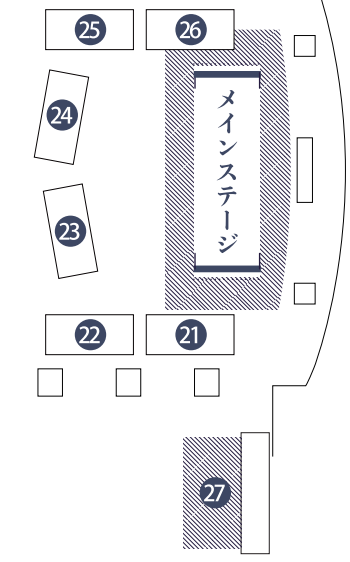

参加者の皆様へ
事後アンケートへの協
力をお願い致します!