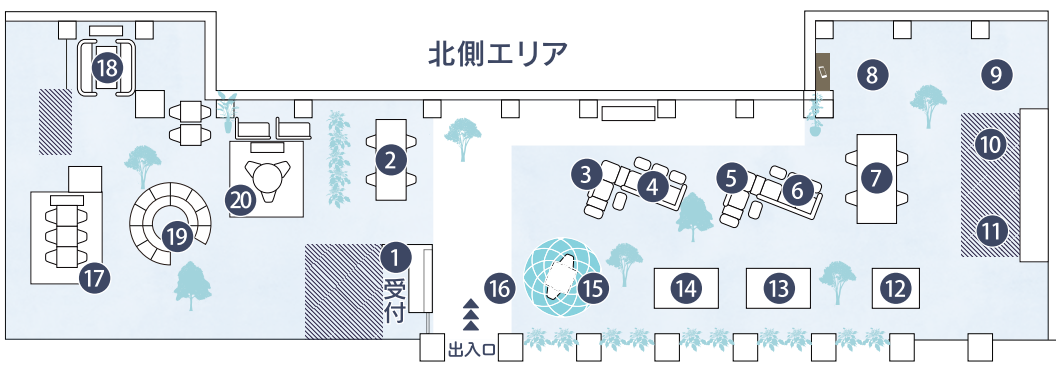

NETSUGEN <https://www.netsugen.jp>

GUNMA PREF. FOREST CAMP

SNSから最新情報をCheck!

32F FLOOR MAP

展示・体験・物販 エリア

- 1 受付
- 2 株式会社ATOMica
仙台七夕まつり〜短冊に願いごとを書こう〜
・渋沢栄一あいうえお作文を書く者にはお菓子プレゼント
- 3 三陽技術コンサルタンツ株式会社
×尾瀬保全推進室with尾瀬高校
VRゴーグル尾瀬体験、尾瀬高校活動紹介
- 4 群馬県交通イノベーション推進課 ￥
グッズ販売(上信電鉄&上毛電気鉄道)、GunMaaS登録相談会
- 5 JAファーマーズ高崎棟高店
ネットスーパー&夏、冬ギフトカタログのご案内
- 6 ホテル1-2-3前橋マーキュリー ￥
会員コラボ出店&アンケートで無料チケット配布、
オリジナルステッカー販売
- 7 太陽誘電株式会社/子ども向け体験
- 8 trifle/トライフル移動写真室 ￥
- 9 株式会社サンアメニティ/新割り体験
- 10 株式会社Splash Brothers/縁日
- 11 GGman/eスポーツ鉄拳体験対戦、モールド作品販売 ￥
- 12 株式会社プラスエヌ/AI姿勢カルテ ￥
- 13 M_Pilates/キッズFRP、運動あそび、キッズ制作あそび 予約制 ￥
- 14 縁ラーズPARTY with 大吉よりどころ ￥
カラーセラピー、デジタルイラスト、お絵描き、婚活イベントPR